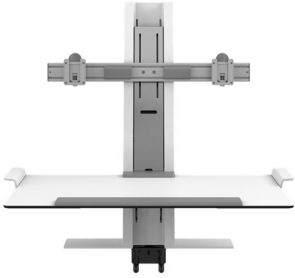

Humanscale QuickStand(QSWC30CDD)

Humanscale QuickStand - BefestigungsKit (Spannbefestigung für Tisch, Crossbar für zwei Monitore, Tastaturplattform) - für 2 LCD-Displays/Tastatur - Weiß mit grauer Verzierung - Bildschirmgröße:61 cm Breitbild (Breitbild mit 24 Zoll)

Das dynamische Design der QuickStand Sitz-/Stehkonsole erlaubt ein Anklempfen an jeden Bürotisch mit fester Höhe. Nutzer kann die Tastaturablage mühelos auf jede gewünschte Höhe einstellen. Robuste Bauweise vermittelt dem Nutzer Sicherheit und Beständigkeit. Elegante, klare Optik für jedes Arbeitsumfeld. In zahlreichen Konfigurationen lieferbar, auch für Doppelmonitoranwendungen. Eignet sich für nahezu alle Anwendungen oder spezielle Anforderungen.

Verkaufsgründe

Sitz/Steh-Revolution

QuickStand verfügt über einen innovativen Gegengewichtsmechanismus, der es Benutzern mit Computertischen mit fester Höhe ermöglicht, mühelos von sitzender zu stehender Position zu wechseln. Seine mühelose Funktionalität motiviert die Benutzer, aktiv zu sein und Bewegung in ihren Tag zu integrieren, was für die Gesundheit von entscheidender Bedeutung ist.

Hauptmerkmale

Produktbeschreibung	Humanscale QuickStand BefestigungsKit - für 2 LCD-Displays/Tastatur - Weiß mit grauer Verzierung
Produkttyp	BefestigungsKit
Montagekomponenten	Spannbefestigung für Tisch, Crossbar für zwei Monitore, Tastaturplattform
Empfohlene Verwendung	2 LCD-Displays/Tastatur
Empfohlene Display-Größe	61 cm Breitbild (Breitbild mit 24 Zoll)
Max. Ladegewicht	13.6 kg
Farbe	Weiß mit grauer Verzierung
Packungsinhalt	2 x DVI-D Kabel, 2 Netzkabel, 2 USB-Kabel